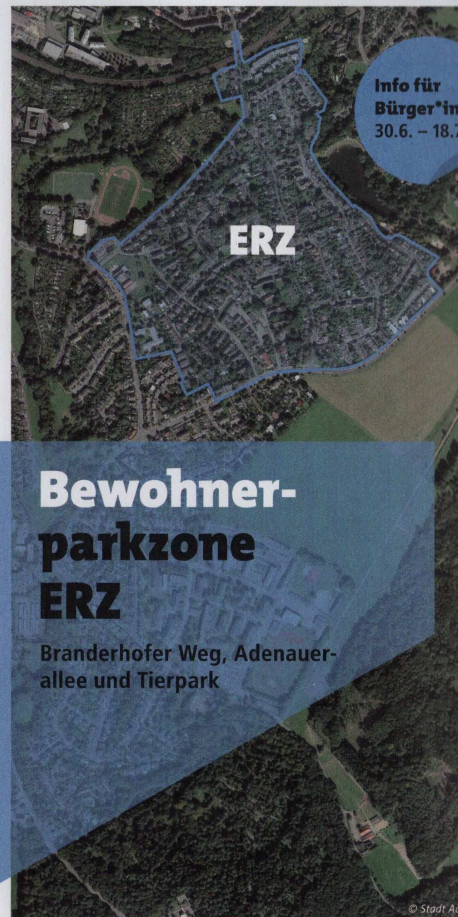

Bewohnerparkzone ERZ

Branderhofer Weg, Adenauerallee und Tierpark

stadt aachen

aachen.de/bewohnerparken